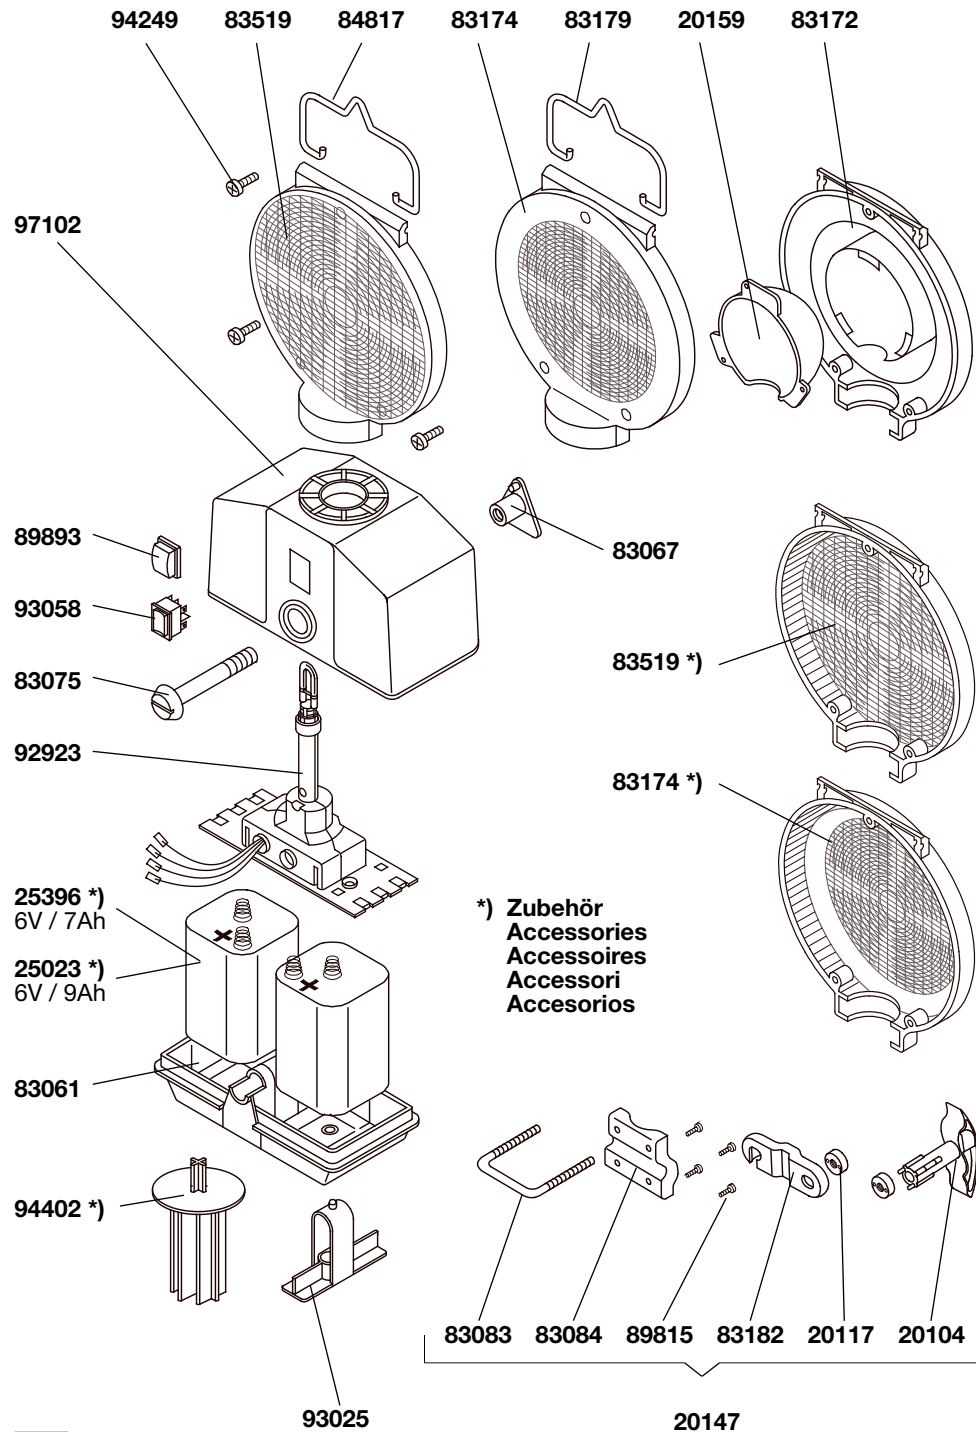

Tag Nacht
day night
jour nuit
giorno notte
día noche

AUS
OFF

Nacht
(Dämmerungsautomatik)
night
(twilight-automatic)
nuit (système
automatique crépusculaire)
notte
(crepuscolare)
noche
(sistema automatico crepuscular)

Batteriewechsel
Change of the battery
Changement de pile
Sostituzione batterie
Cambio de batería

Befestigung / mounting
fixation / fissaggio della lampada
fijación de la lámpara