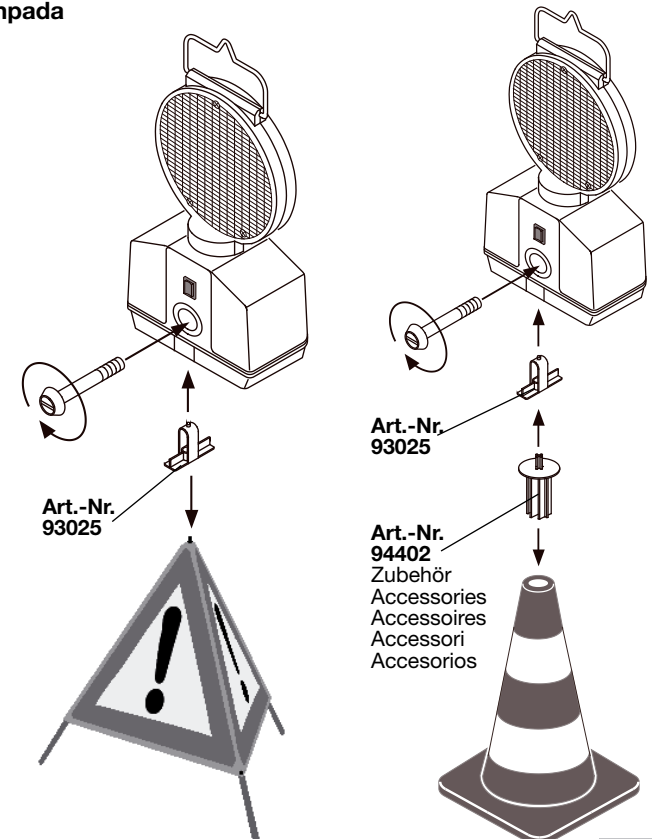

**horizont**  
  
**klemmfix**

Tag Nacht  
day night  
jour nuit  
giorno notte  
día noche

AUS  
OFF

Nacht  
(Dämmerungsautomatik)  
night  
(twilight-automatic)  
nuit (système  
automatique crépusculaire)  
notte  
(crepuscolare)  
noche  
(sistema automatico crepuscular)

Batteriewechsel  
Change of the battery  
Changement de pile  
Sostituzione batterie  
Cambio de batería

Befestigung / mounting  
fixation / fissaggio della lampada  
fijación de la lámpara

Blitzenergie Flash Energy Energie Potenza del lampeggio Potência de Flash	1 Joule
Blitzfolge Flash Frequency Fréquence flash Sequenza lampeggio Flash frecuencia	~ 60 / min ( bei 6V )
Betriebsstunden Operation hours Heure de fonctionnement Ore di funzionamento Autonomia 2 x 7 Ah 2 x 9 Ah	~ 55 h ~ 72 h
Stromaufnahme Power Cosumption Consomation Assorbimento Consumo	~ 0,25 A
Maße Dimensions Dimensions Dimensioni Dimensiones	195 x 100 x 330 mm
Gewicht (incl. Batterie) Weight (with batteries) Poids (avec batteries) Peso (con batterie) Peso (con baterias)	~ 1,8 kg
Versorgung Batteries Alimentation Batterie Baterias	2 x IEC4R25