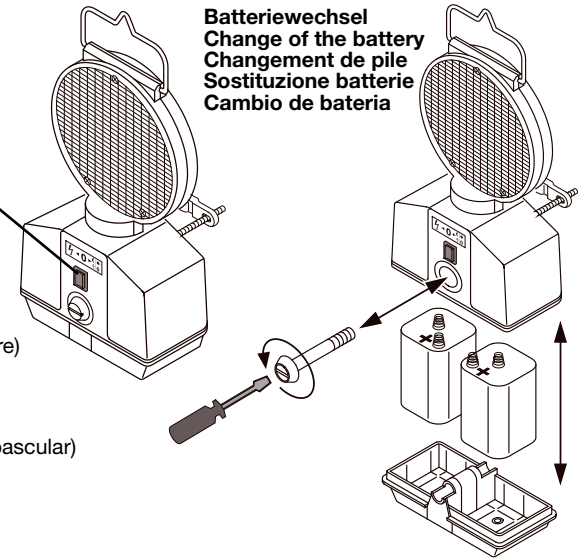

Batteriewechsel  
Change of the battery  
Changement de pile  
Sostituzione batterie  
Cambio de batería

Befestigung / mounting  
fixation / fissaggio della lampada  
fijación de la lámpara

Blitzenergie Flash Energy Energie Potenza del lampeggio Potência de Flash	1 Joule
Blitzfolge Flash Frequency Fréquence flash Sequenza lampeggio Flash frecuencia	~ 60 / min ( bei 6V )
Betriebsstunden Operation hours Heure de fonctionnement Ore di funzionamento Autonomia 2 x 7 Ah 2 x 9 Ah	~ 55 h ~ 72 h
Stromaufnahme Power Cosumption Consomation Assorbimento Consumo	~ 0,25 A
Maße Dimensions Dimensions Dimensioni Dimensiones	195 x 100 x 330 mm
Gewicht (incl. Batterie) Weight (with batteries) Poids (avec batteries) Peso (con batterie) Peso (con baterias)	~ 1,8 kg
Versorgung Batteries Alimentation Batterie Baterias	2 x IEC4R25