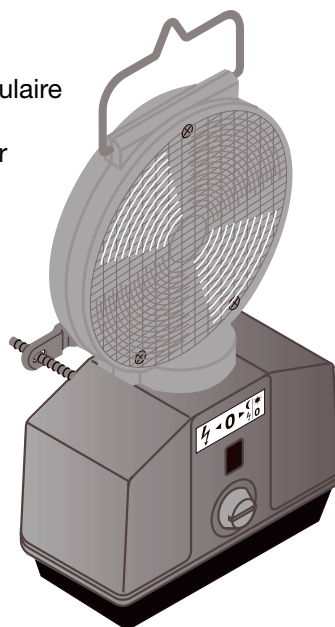

**de** ORIGINALBETRIEBSANLEITUNG

86107K  
01/14

**en** OPERATING INSTRUCTION

**fr** MODE D'EMPLOI

**es** MODO DE EMPLEO

**it** MODALITA D'USO

**optima-Blitz**  
**Art.-Nr. 20886**

mit Dämmerungsautomatik  
with twilight-automatic  
avec système automatique crépusculaire  
con crepuscolare  
con sistema automatico crepuscular