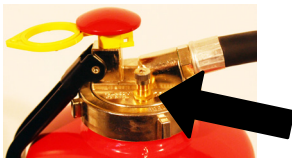

ÜBUNGSLÖSCHER

Typ Ü 6/9 S-2

MADE IN GERMANY

ÜBUNGSLÖSCHER

Typ Ü 6/9 S-2

Anwendung

Die **HEIMLICH** Übungslösch器 wurden für Schulungszwecke und die optimale Brandschutzausbildung entwickelt.

Der Übungslösch器 ist nicht als Feuerlösch器 zugelassen, aber aus zugelassenen Teilen gebaut. Er eignet sich hervorragend zum Erlernen der Handhabung und Bedienung eines Wasser- bzw. Schaumlösch器的.

Über den Stecknippelanschluß an der Armatur wird das Gerät mit Druckluft oder Stickstoff bis (15 bar) befüllt. Nach Entsichern des Ventils und Niederdrücken der Löschpistole wird das Löschmittel unter Druck ausgebracht. Der Löschrstrahl kann jederzeit unterbrochen werden.