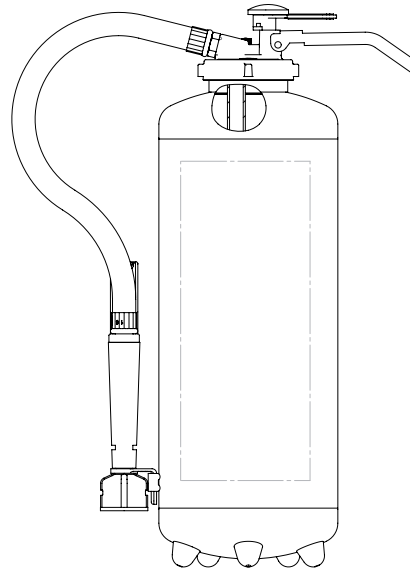

Über den Stecknippelanschluß an der Armatur wird das Gerät mit Druckluft oder Stickstoff bis (15 bar) befüllt. Nach Entsichern des Ventils und Niederdrücken der Löschpistole wird das Löschmittel unter Druck ausgebracht. Der Löschrstrahl kann jederzeit unterbrochen werden.

Ihr Fachhändler:

Technische Daten

CE
0036

QM-System
zertifiziert nach
ISO 9001

Typ: **HEIMLICH Ü 6 S-2**

Brandklasse: A
Inhalt: 5,7 bis max. 6 L Wasser
Treibmittel: N₂ / Luft
Arbeitstemperatur: 0° bis +60°C
Arbeitsdruck: max. 15 bar
Funktionsdauer: ca. 35 Sekunden
Höhe/Breite/DRM: ca. 505/300/160 mm
Gewicht: ca. 5,5 kg

Typ: **HEIMLICH Ü 9 S-2**

Brandklasse: A
Inhalt: 8,55 bis max. 9 L Wasser
Treibmittel: N₂ / Luft
Arbeitstemperatur: 0° bis +60°C
Arbeitsdruck: max. 15 bar
Funktionsdauer: ca. 35 Sekunden
Höhe/Breite/DRM: ca. 505/300/190 mm
Gewicht: ca. 6,3 kg